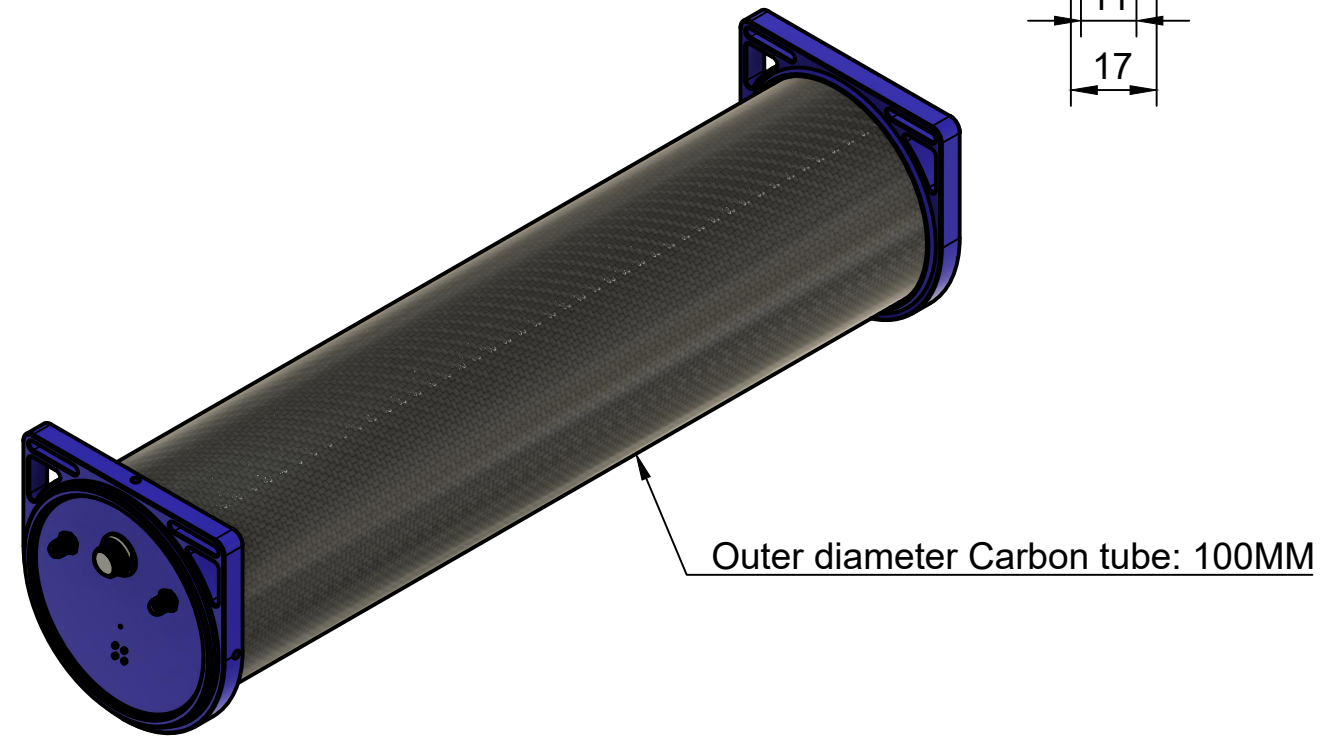

8
Versie
2

	Title	Material	Units	Scale
	MS-700 V2	Aluminium and Carbon	MM	1:1
	Drawn By	Tolerances	Sheet	Sheet size
	Sven Zuidema	NEN-ISO 2768-mK	1/1	A3
Contact information	Comments			
Medusa Radiometrics B.V. Skagerrak 26 9723 JR Groningen +31150-5770280 Info@medusa-online.com WWW.medusa-online.com				