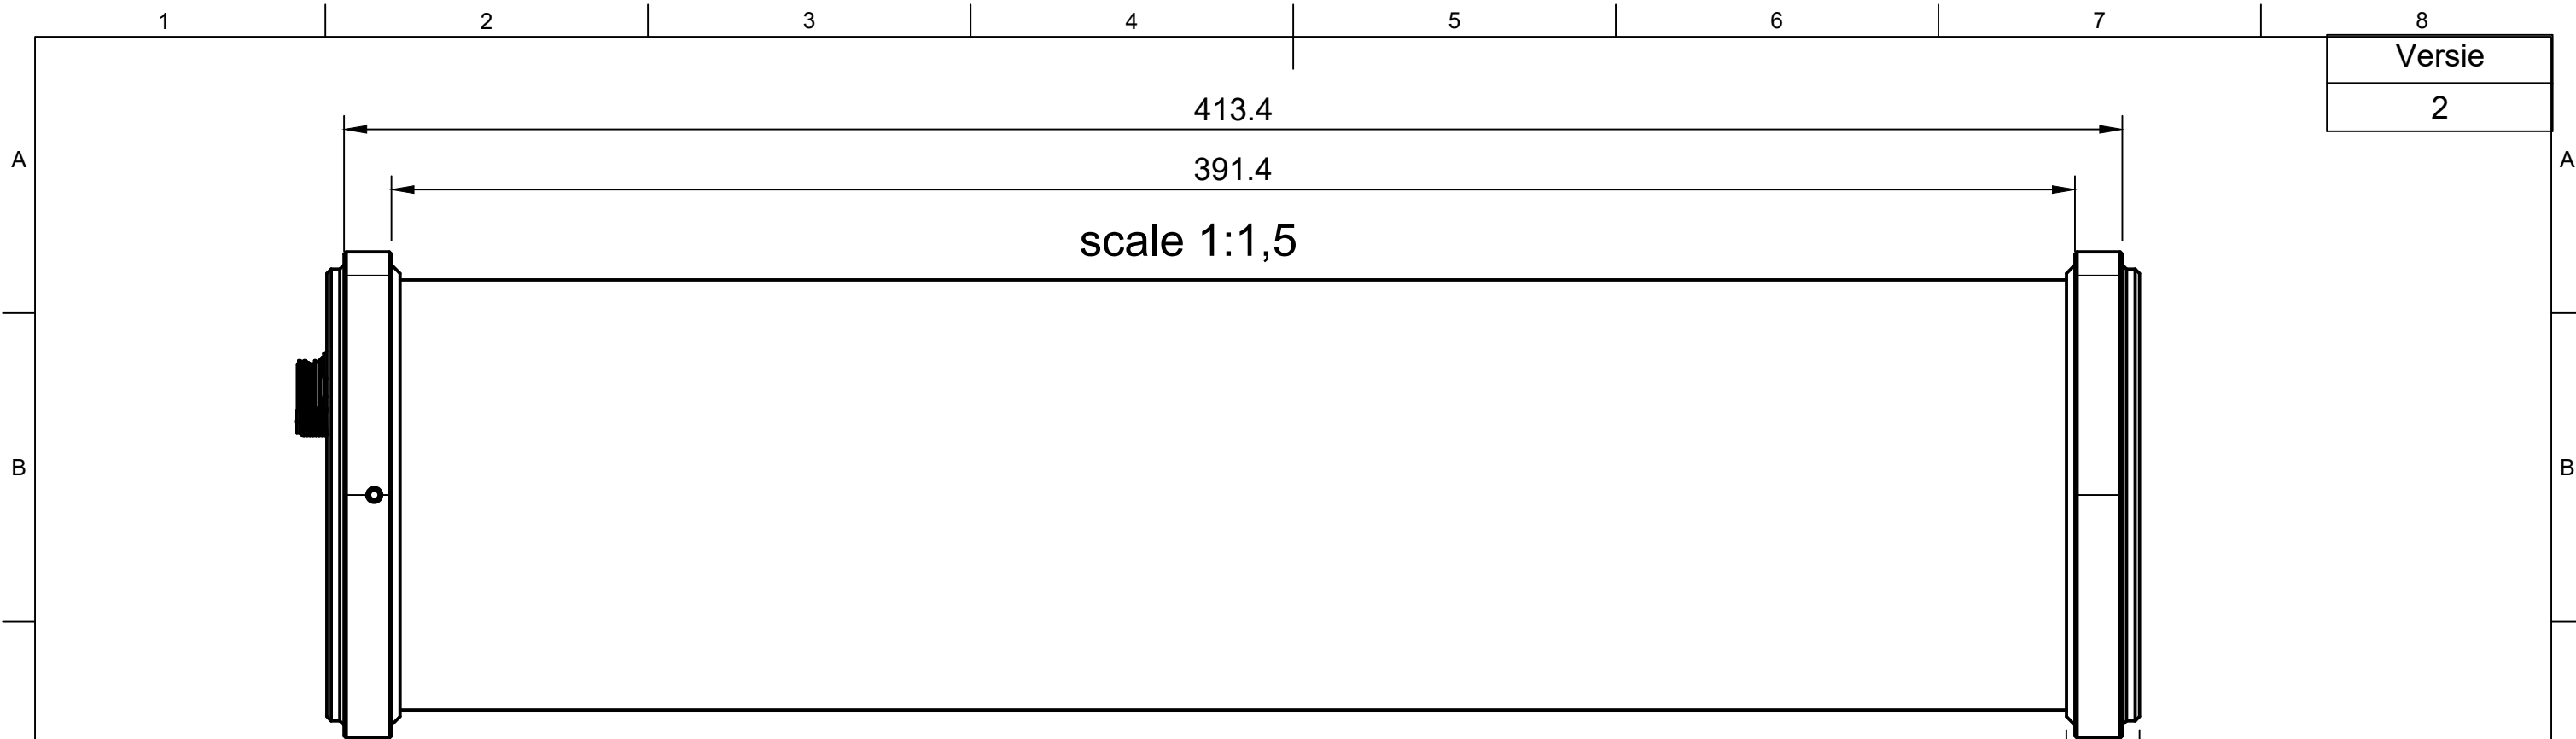

8
Versie
2

	Title	Material	Units	Scale
	MS-700 V2	Aluminium and Carbon	MM	1:1
	Drawn By	Tolerances	Sheet	Sheet size
	Sven Zuidema	NEN-ISO 2768-mK	1/1	A3
Contact information	Comments			
Medusa Radiometrics B.V. Skagerrak 26 9723 JR Groningen +31150-5770280 Info@medusa-online.com WWW.medusa-online.com				