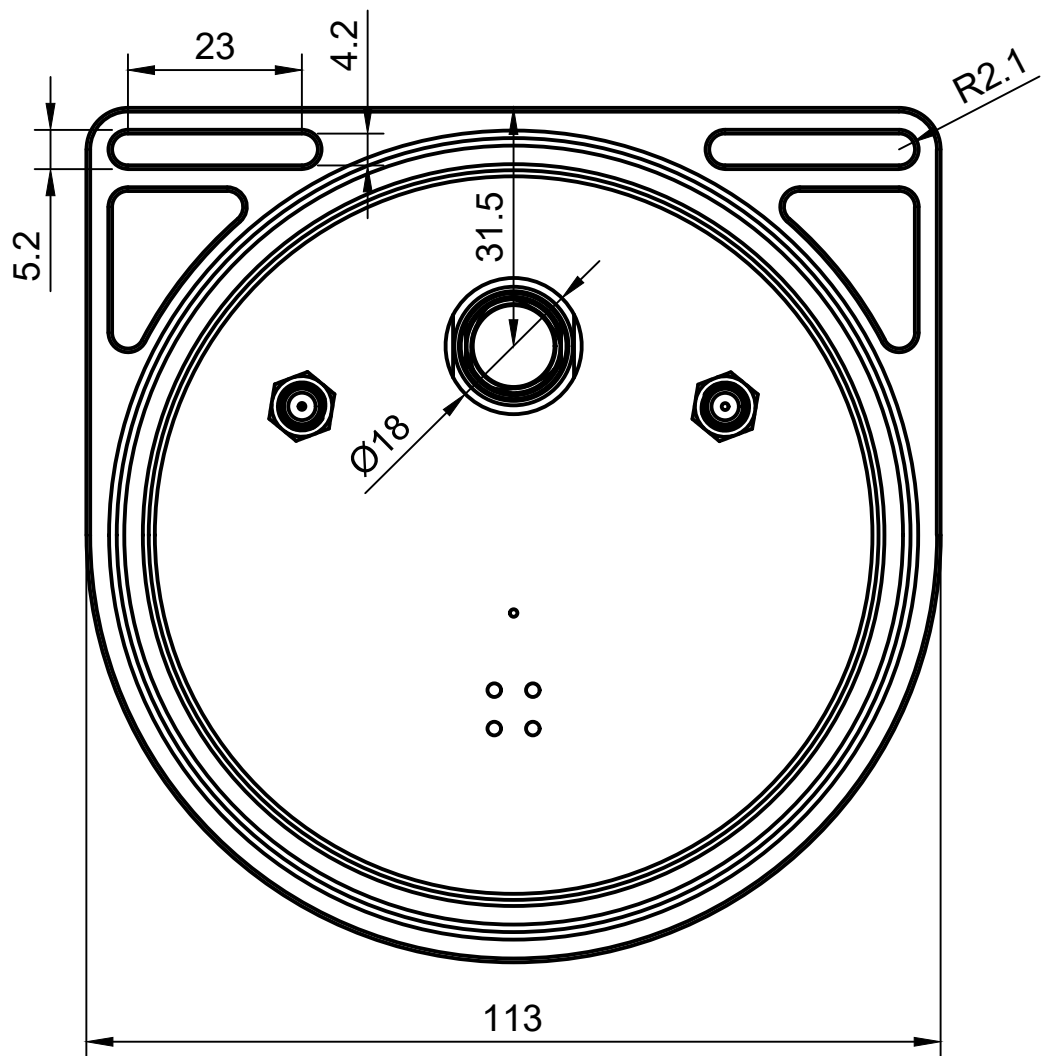

8
Versie
2

	Title	Material	Units	Scale
	MS-700 V2	Aluminium and Carbon	MM	1:1
	Drawn By	Tolerances	Sheet	Sheet size
	Sven Zuidema	NEN-ISO 2768-mK	1/1	A3
Contact information	Comments			
Medusa Radiometrics B.V. Skagerrak 26 9723 JR Groningen +31150-5770280 Info@medusa-online.com WWW.medusa-online.com				