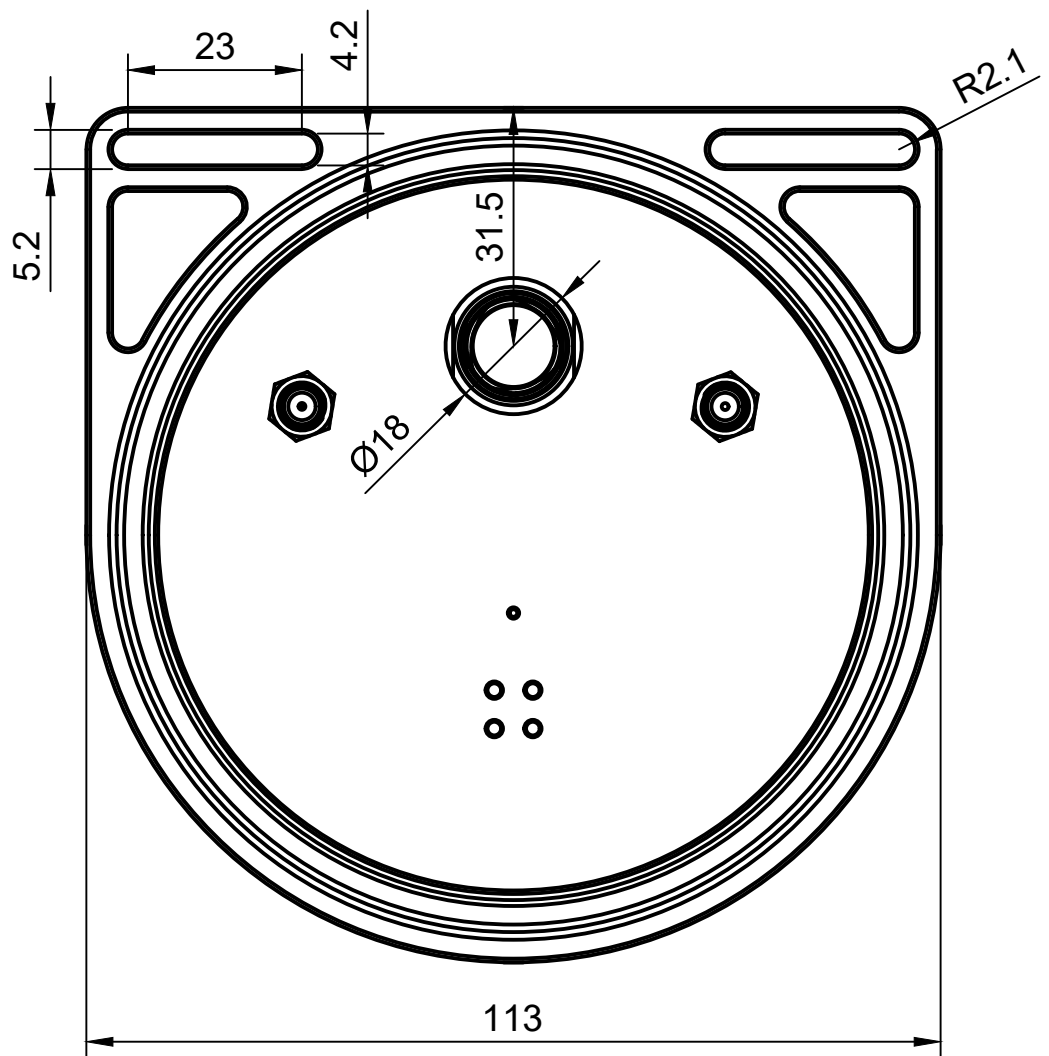

8	Versie
	2

	Title	Material	Units	Scale
	MS-1000 V2	Aluminium and Carbon	MM	1:1
	Drawn By	Tolerances	Sheet	Sheet size
	Sven Zuidema	NEN-ISO 2768-mK	1/1	A3
Contact information	Comments			
Medusa Radiometrics B.V. Skagerrak 26 9723 JR Groningen +31150-5770280 Info@medusa-online.com WWW.medusa-online.com				