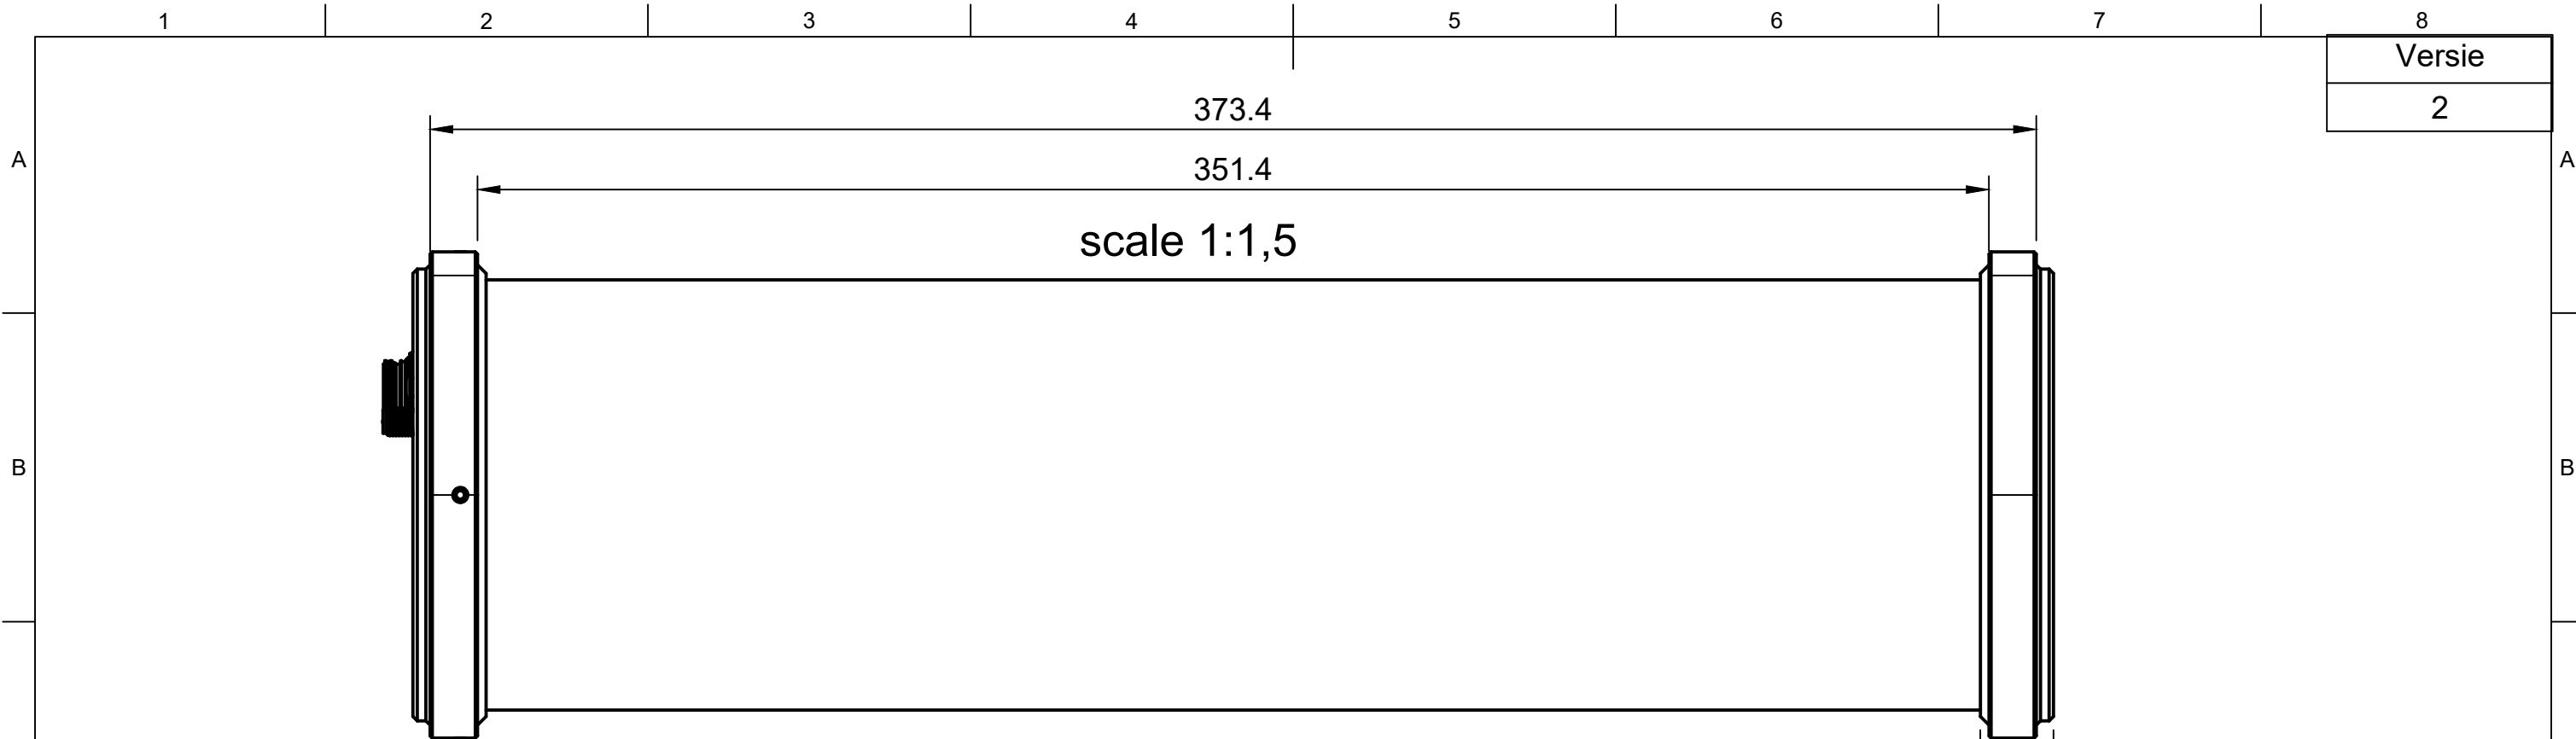

8	Versie
	2

	Title	Material	Units	Scale
	MS-1000 V2	Aluminium and Carbon	MM	1:1
	Drawn By	Tolerances	Sheet	Sheet size
	Sven Zuidema	NEN-ISO 2768-mK	1/1	A3
Contact information	Comments			
Medusa Radiometrics B.V. Skagerrak 26 9723 JR Groningen +31150-5770280 Info@medusa-online.com WWW.medusa-online.com				