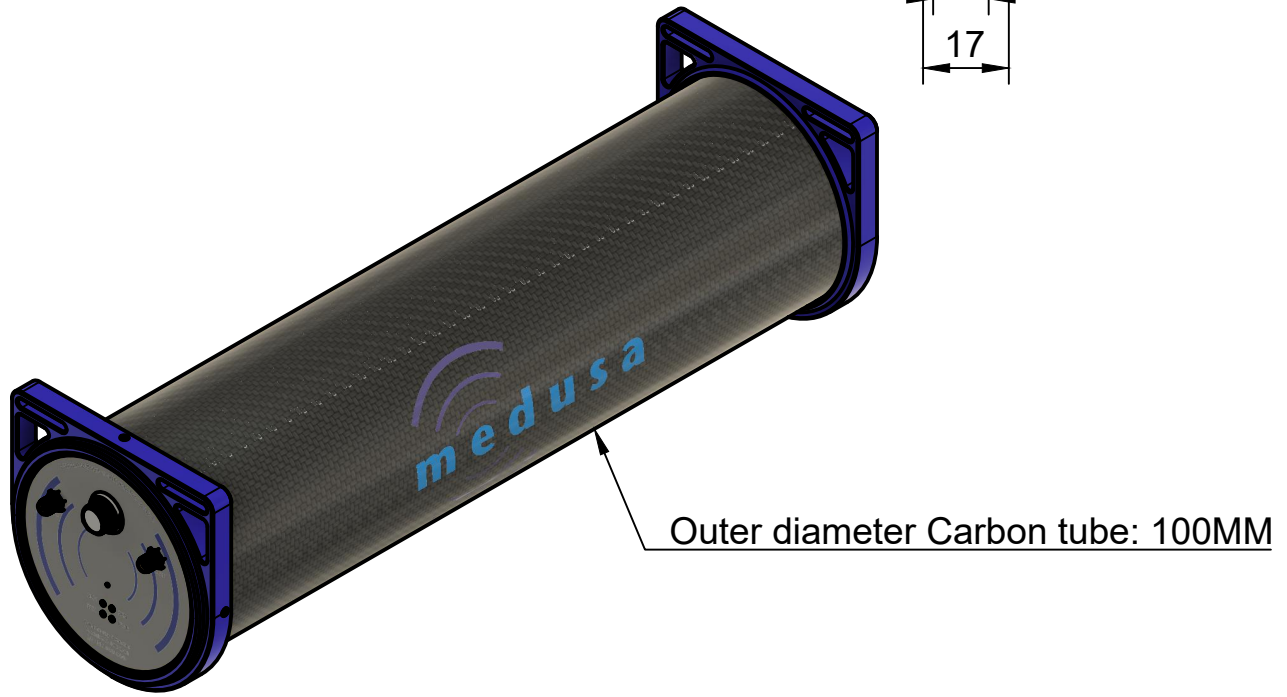

8	Versie
	2

	Title	Material	Units	Scale
	MS-1000 V2	Aluminium and Carbon	MM	1:1
	Drawn By	Tolerances	Sheet	Sheet size
	Sven Zuidema	NEN-ISO 2768-mK	1/1	A3
Contact information	Comments			
Medusa Radiometrics B.V. Skagerrak 26 9723 JR Groningen +31150-5770280 Info@medusa-online.com WWW.medusa-online.com				